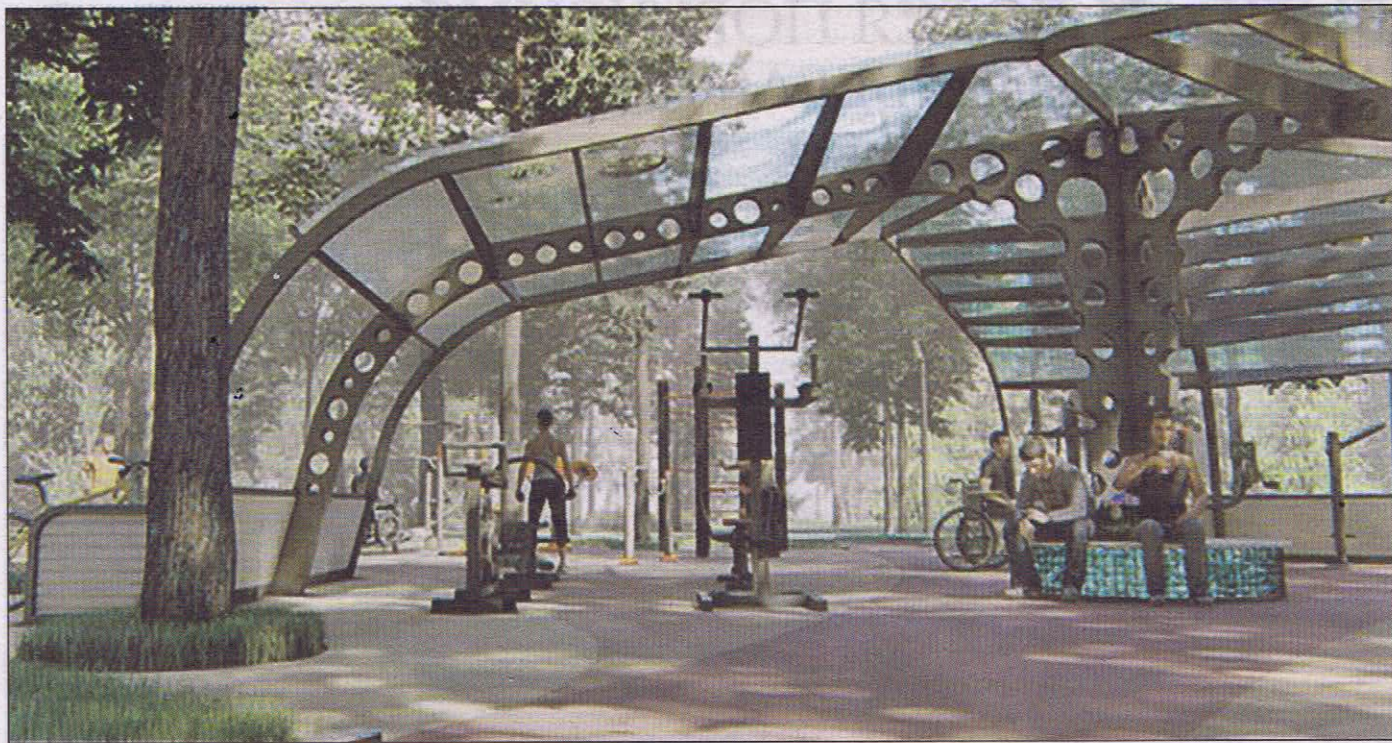

КОМФОРТНАЯ КУРОРТНАЯ СРЕДА

Общественное пространство «Сестропарк» обещает стать **новым словом в организации рекреационной зоны. Разработчики органично вплели городской комфорт, дизайнерские решения досуговых локаций и освещения в канву существующей природной среды. Парк будет создан по адресу Приморскому шоссе, севернее дома 251.**

Сегодня в этой лесопарковой зоне, прилегающей к густонаселенной части Сестрорецка, отсутствует правильная геометрия зеленых насаждений, асфальтовое покрытие дорожек изношено и частично утрачено.

В новом парке будет где развернуться любителям здорового образа жизни. На территории почти 5 гектаров появятся три обособленных друг от друга трассы: для пешеходов, для роллеров и велосипедистов. Причем велодорожка будет служить продолжением городских веломаршрутов. Предусмотрена организация пространственного зонирования с обустройством детских игровых городков, спортивных площадок – воркаут и стритбол, уютных зон отдыха с беседками и скамейками, санитарной

Кроме того, для посетителей парка будет организована удобная парковка с улицы 3-я Поперечная.

Еще одно новое общественное пространство, умело вписанное в территорию городских лесов, появится в поселке Молодежное. Благоустроенная

городская среда будет служить жителям прилегающего квартала и многочисленным отдыхающим.

В новом парке будут разбиты 4 зоны отдыха с пешеходными дорожками, клумбами, террасами. Рядом появится универсальный стадион с минифутбольным полем и легкоатлетическими дорожками, зимой он будет выполнять функцию хоккейной коробки. Также здесь обустроят площадку для экстремальных видов спорта и воркаута.